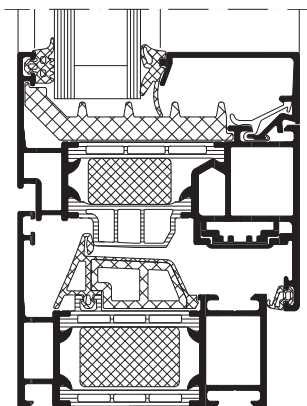

The Schüco AWS 75.SI aluminium window system combines the excellent thermal insulation properties of PVC-U and timber windows with the unique advantages of aluminium: durability and stability, narrow face widths and a variety of designs – in large, transparent formats. With a basic depth of just 75 mm, this window system offers excellent versatility and can easily be combined with the Schüco range of doors ADS.

Den nye varmeisoleringsstandard
for aluminiumvinduer
The new thermal insulation standard
for aluminium windows

SCHÜCO

Schüco vindue
AWS 75.SI
Schüco Window
AWS 75.SI

Systemoptimering forbedrer varmeisoleringen
Målestoksforhold 1:2
System optimisation improves thermal insulation
Scale 1:2

Schüco vindue AWS 75.SI Schüco Window AWS 75.SI

Den nye varmeisoleringsstandard for aluminiumvinduer:

- Fremragende varmeisolering med 75 mm profildybde: U-værdier fra 0,9 - 1,6 W/m²K
- Øget isoleringszone med skumfyldte isoleringsstave
- Optimeret co-ekstruderet midtertætning
- Nyudviklet princip for varmeisoleringen i glasfalsen
- Stort profilsortiment, der omfatter designsystemet Schüco AWS 75 RL.SI
- Passer til dørsortimentet Schüco ADS

¹⁾Profilbredde på 117 mm ¹⁾117 mm face width